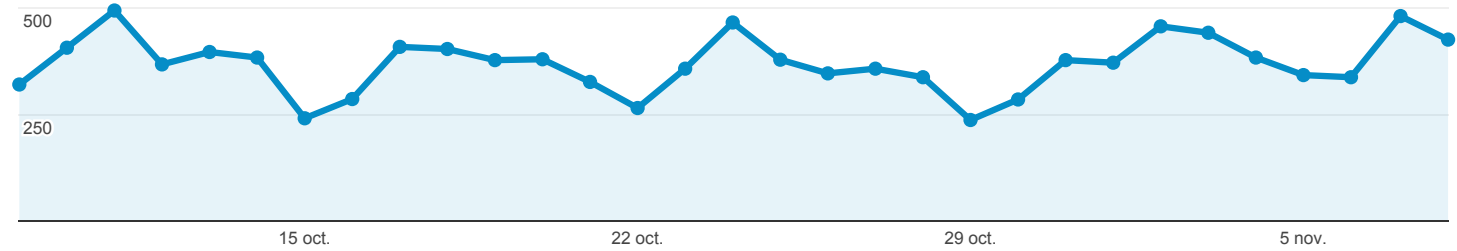

Mon tableau de bord

9 oct. 2016 - 8 nov. 2016

Tous les utilisateurs
 100,00 %, Sessions

Visites quotidiennes

● Sessions

Pages vues et Consultations uniques pour la variable Page

Page	Pages vues	Vues uniques
/index.htm	5 537	4 449
/offres_exploitations.htm	2 980	2 474
/offres_materiels_materiaux.htm	2 241	1 795
/producteurs.htm	1 907	1 640
/emplois_recherches.htm	768	589
/formations.htm	743	621
/materiels.htm	719	620
/recherches_partenaires.htm	679	602
/recherches_produits.htm	677	633
/stages.htm	481	418

Visites et Nouvelles visites (en %) pour la variable Pays/Territoire

Pays	Sessions	% nouvelles sessions
France	9 066	52,64 %
Algeria	191	75,92 %
Belgium	177	68,93 %
Tunisia	165	72,12 %
Benin	137	85,40 %
Switzerland	137	46,72 %
Morocco	128	64,84 %
Côte d'Ivoire	101	88,12 %
Canada	95	78,95 %
Réunion	93	32,26 %