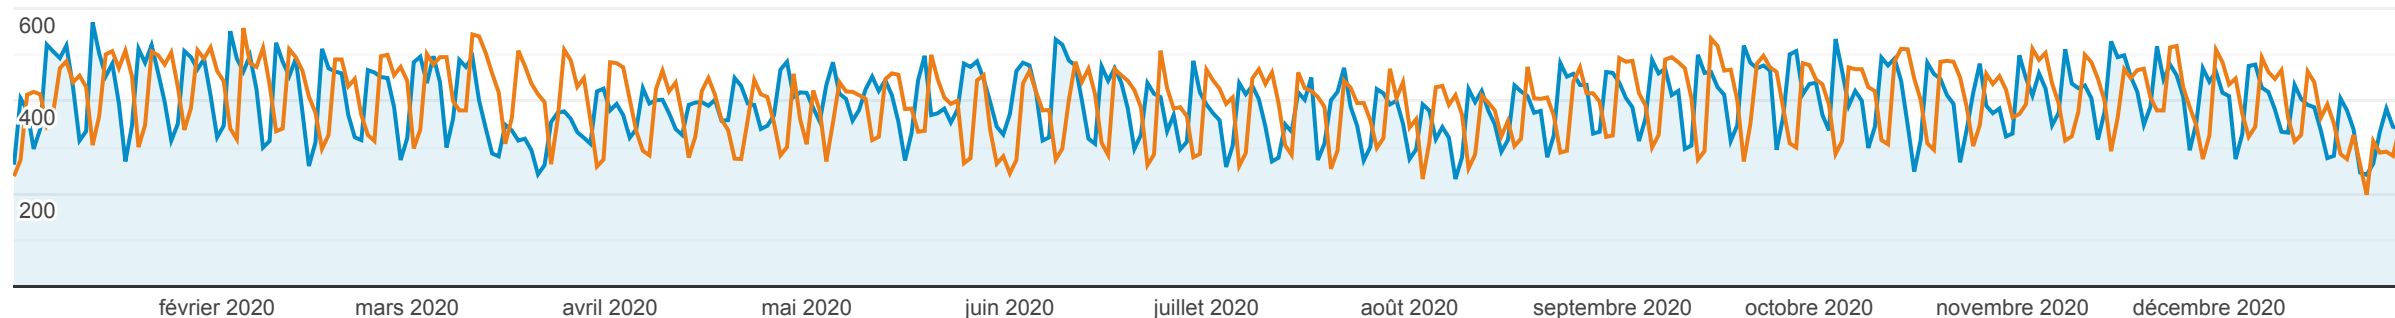

Mon tableau de bord

1 janv. 2020 - 31 déc. 2020

Comparer à : 31 déc. 2018 - 31 déc. 2019

Tous les utilisateurs + 0,00 %, Sessions

Visites quotidiennes

1 janv. 2020 - 31 déc. 2020 : Sessions

31 déc. 2018 - 31 déc. 2019 : Sessions

Pages vues et Consultations uniques pour la variable Page

Page	Pages vues	Vues uniques
<b>/emplois_offres.php</b>		
1 janv. 2020 - 31 déc. 2020	96 722	83 104
31 déc. 2018 - 31 déc. 2019	95 096	82 864
<b>Modification (en %)</b>	<b>1,71 %</b>	<b>0,29 %</b>
<b>/index.htm</b>		
1 janv. 2020 - 31 déc. 2020	54 189	41 672
31 déc. 2018 - 31 déc. 2019	61 621	49 630
<b>Modification (en %)</b>	<b>-12,06 %</b>	<b>-16,03 %</b>
<b>/offres_exploitations.php</b>		
1 janv. 2020 - 31 déc. 2020	30 510	26 421
31 déc. 2018 - 31 déc. 2019	30 762	26 913
<b>Modification (en %)</b>	<b>-0,82 %</b>	<b>-1,83 %</b>
<b>/offres_materiels_materiaux.php</b>		
1 janv. 2020 - 31 déc. 2020	17 401	15 225
31 déc. 2018 - 31 déc. 2019	18 212	16 060
<b>Modification (en %)</b>	<b>-4,45 %</b>	<b>-5,20 %</b>
<b>/producteurs.php</b>		
1 janv. 2020 - 31 déc. 2020	8 914	7 666
31 déc. 2018 - 31 déc. 2019	8 449	7 422
<b>Modification (en %)</b>	<b>5,50 %</b>	<b>3,29 %</b>