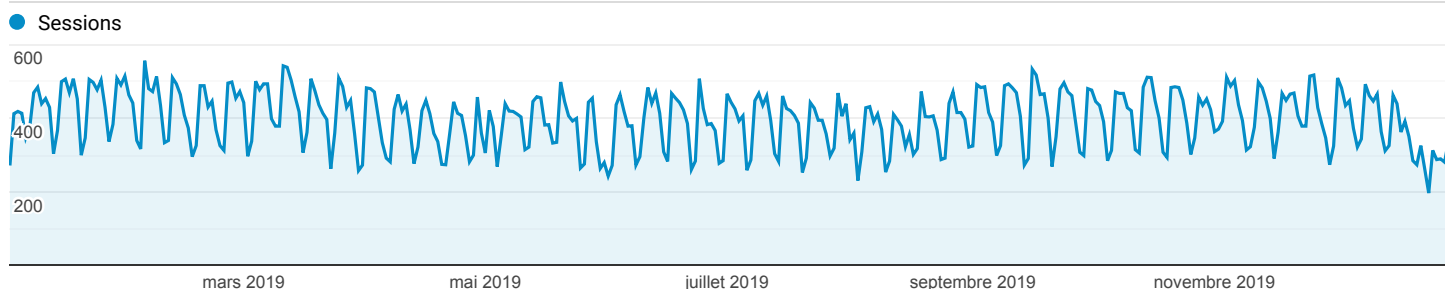

Mon tableau de bord

1 janv. 2019 - 31 déc. 2019

Tous les utilisateurs
 100,00 %, Sessions

Visites quotidiennes

Pages vues et Consultations uniques pour la variable Page

Page	Pages vues	Vues uniques
/emplois_offres.php	94 941	82 727
/index.htm	61 492	49 526
/offres_exploitations.php	30 724	26 879
/offres_materiels_materiaux.php	18 175	16 029
/producteurs.php	8 438	7 412
/emplois_recherches.php	7 241	6 063
/formations.php	5 621	4 657
/recherches_produits.php	4 751	4 292
/materiels.php	4 423	3 863
/stages.php	3 811	3 320

Visites et Nouvelles visites (en %) pour la variable Pays/Territoire

Pays	Sessions	% nouvelles sessions
France	118 324	35,67 %
Tunisia	2 435	35,20 %
Belgium	1 777	57,57 %
Morocco	1 594	43,16 %
New Caledonia	1 591	26,27 %
United States	1 557	93,19 %
Algeria	1 518	50,46 %
Spain	1 312	18,90 %
Madagascar	1 264	30,78 %
Switzerland	1 184	59,63 %